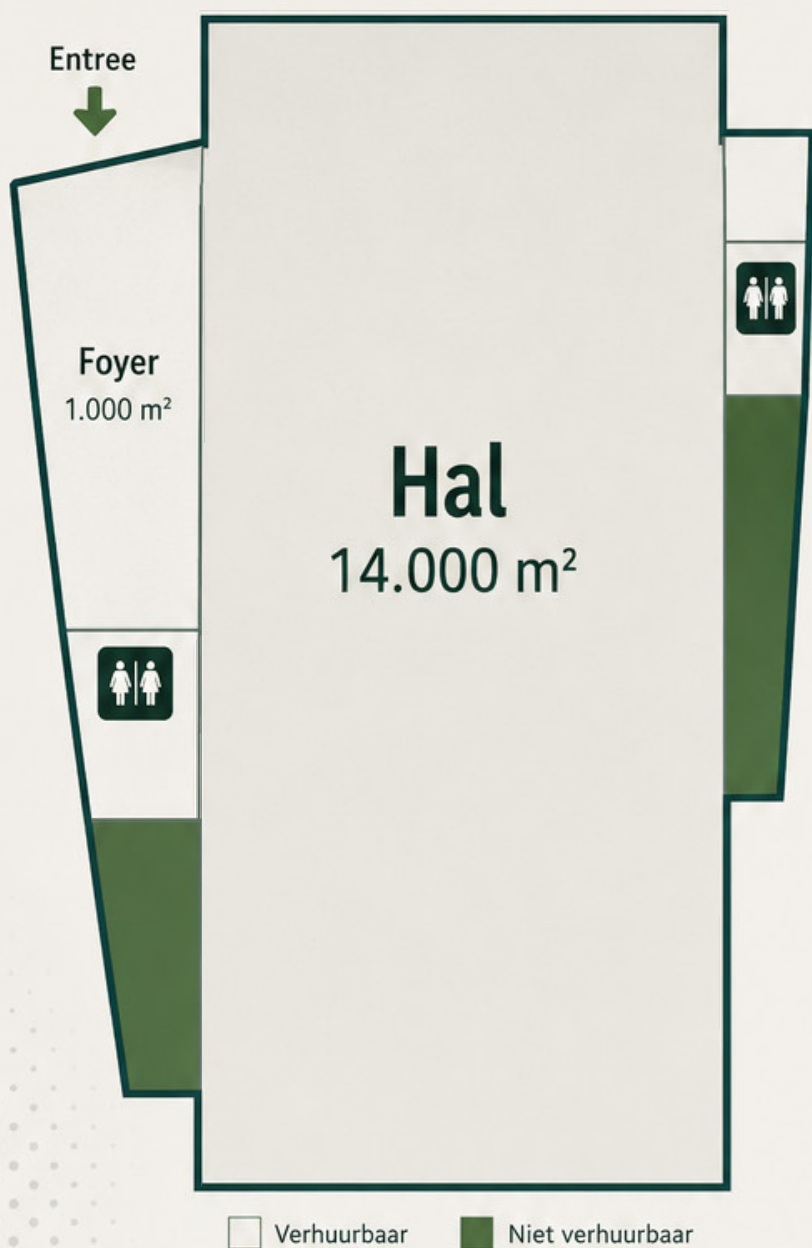

**DIRECT NAAST
HET WERELDBEROEMDE
CIRCUIT**

Koppeling met het circuit
waardoor er unieke
mogelijkheden
ontstaan

MULTIFUNCTIONEEL GEBOUW

De Expo Hal Assen heeft een totale oppervlakte van 17.300 m² en beschikt over één enkele expositiehal van ong. 15.300 m². Het complex is ontworpen en gebouwd met een brede inzetbaarheid als doelstelling. Door een flexibele inrichting van alle faciliteiten, is de Expo Hal Assen geschikt voor elk type evenement. De ligging aan de A28 zorgt voor een perfecte bereikbaarheid. Daarnaast heeft de Expo Hal Assen de beschikking over een ruime parkeerplaats van 7,5 hectare.

JOUW EVENT. ONZE LOCATIE. ONEINDIGE MOGELIJKHEDEN.

expo-hal-assen.nl

info@expo-hal-assen.nl

+31 6 23701904

DE GROOTSTE GROOTSTE AANEENGESLOTEN HAL VAN NEDERLAND

14.000 m²

Tot 17.000
personen

FLEXIBEL • BEREIKBAAR • RUIM

MET 14.000 m²
de grootste aaneengesloten
hal van Nederland

TOT 17.000 PERSONEN

1 FOYER
1 FLEXIBELE HAL
welke te verdelen is
in segmenten

**OP MINDER DAN
40 MINUTEN RIJDEN**
van Zwolle en Groningen
op minder dan 60 minuten
afstand van Leeuwarden
en Apeldoorn

UITSTEKEND BEREIKBAAR,
nabij de A28 en N33

**RUIM 6.500
PARKEERPLAATSEN**

OP 10 MINUTEN LOOPAFSTAND
vanaf Bushalte TT-Circuit

14.000 m²
de grootste
aaneengesloten
hal van Nederland

Tot 17.000
personen

1 foyer
1 flexibele hal